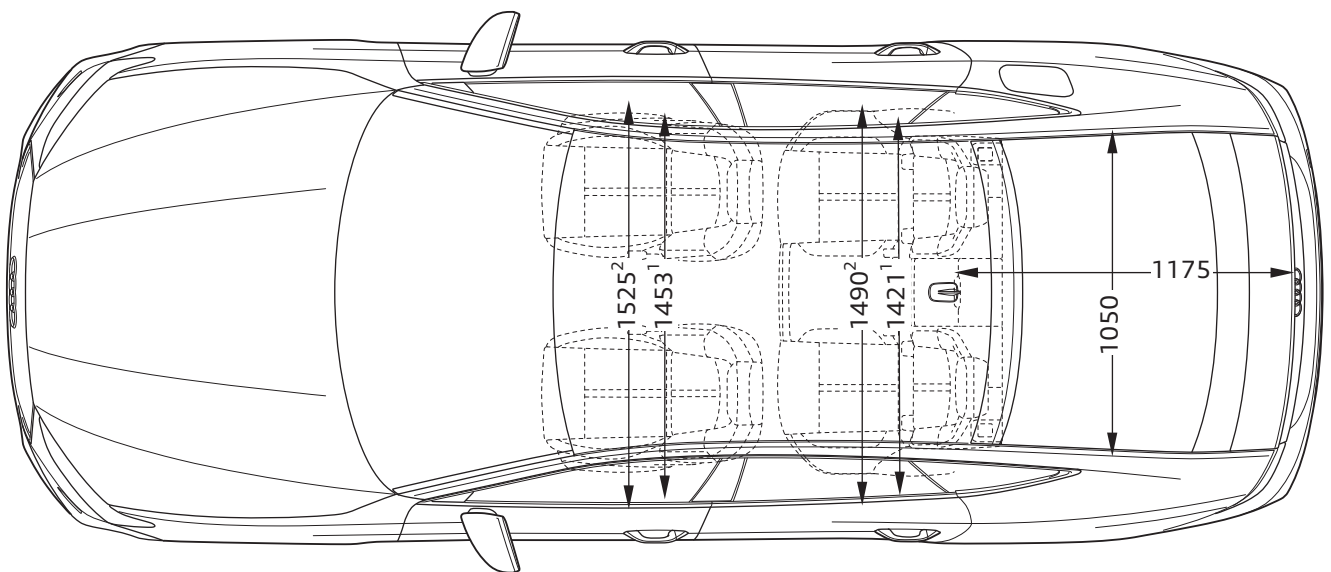

# Audi S7 Sportback TDI

Dimensiones

05/23

<sup>1</sup> Ancho espacio para los hombros

<sup>2</sup> Ancho espacio para los codos

\* Espacio para la cabeza máximo  
Especificaciones en milímetros

Especificación de las dimensiones del vehículo sin carga