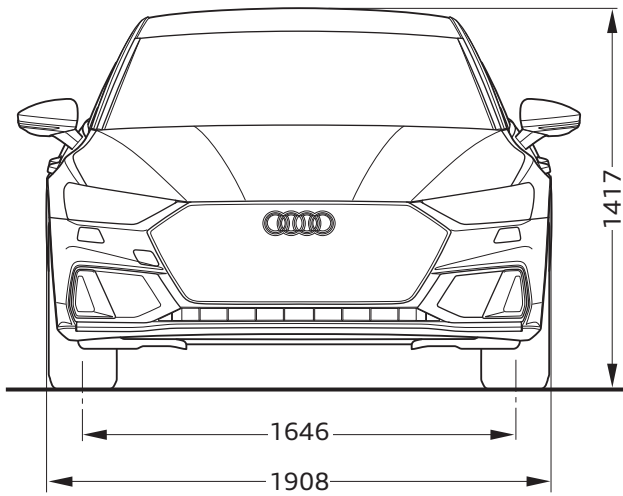

# Audi S7 Sportback TDI

Dimensiones

05/23

<sup>1</sup> Ancho espacio para los hombros

<sup>2</sup> Ancho espacio para los codos

\* Espacio para la cabeza máximo  
Especificaciones en milímetros

Especificación de las dimensiones del vehículo sin carga