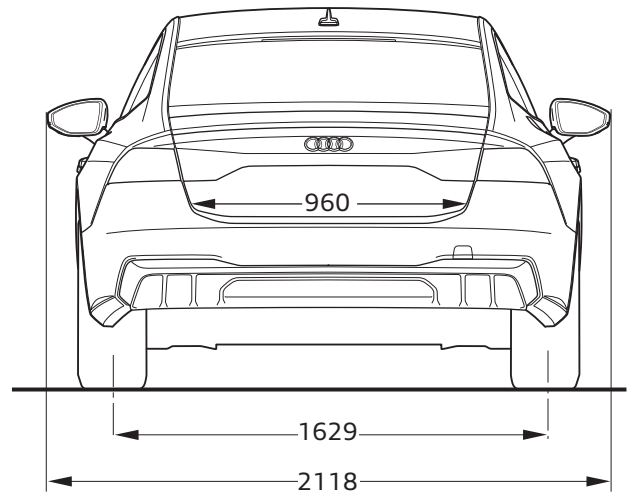

# Audi S7 Sportback TDI

Dimensiones

05/23

<sup>1</sup> Ancho espacio para los hombros

<sup>2</sup> Ancho espacio para los codos

\* Espacio para la cabeza máximo  
Especificaciones en milímetros

Especificación de las dimensiones del vehículo sin carga